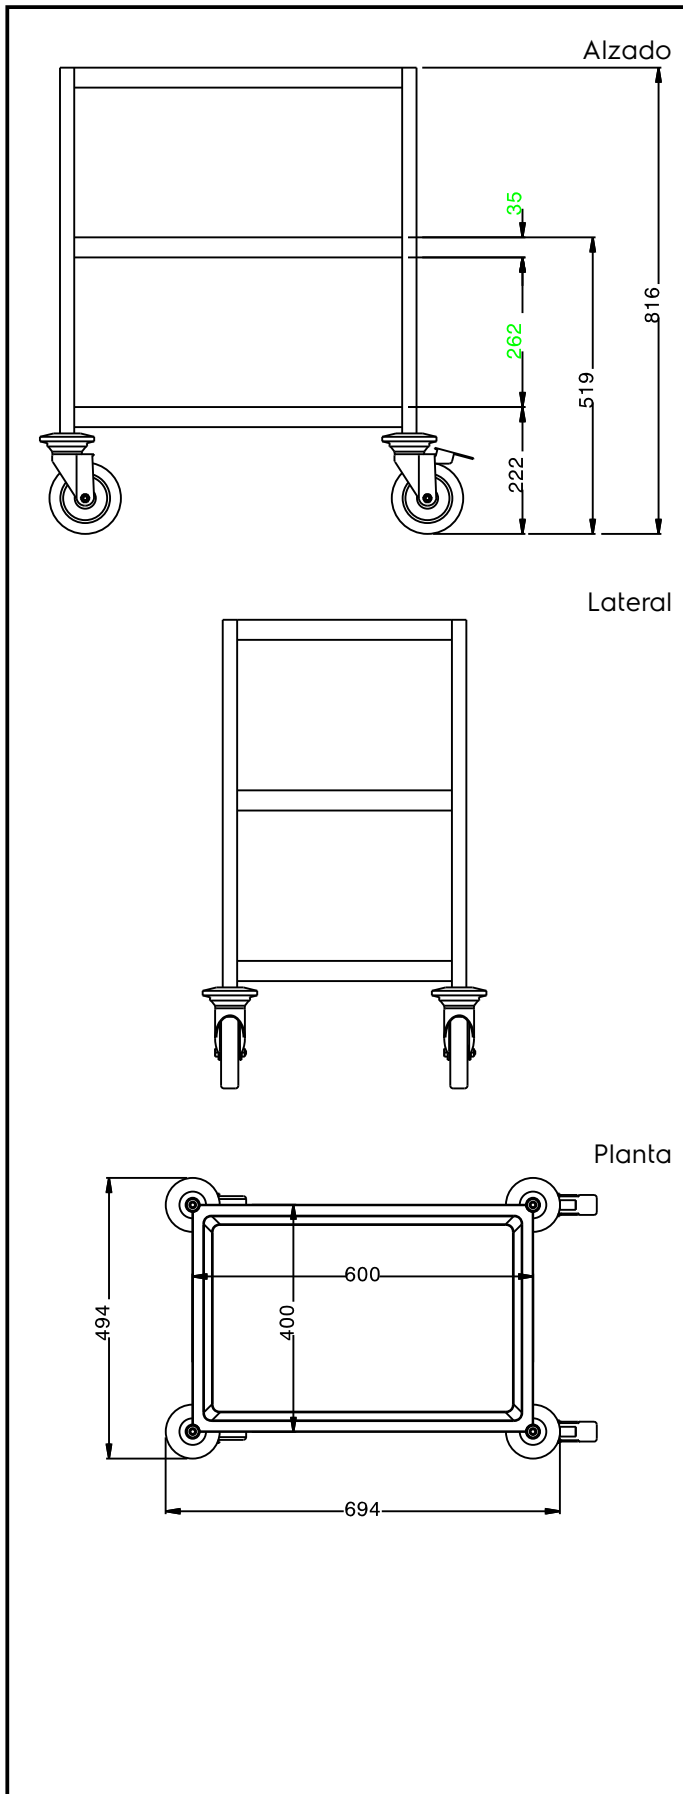

## Carros de servicio Carro de servicio 3 planos, 400 mm

ARTÍCULO # \_\_\_\_\_

MODELO # \_\_\_\_\_

NOMBRE # \_\_\_\_\_

SIS # \_\_\_\_\_

AIA # \_\_\_\_\_

361226 (STR403)

Carro de servicio 3 estantes  
400mm

#### Artículo No. \_\_\_\_\_

Construido en acero inox. AISI 304. Estructura en tubo de 25mm, completamente soldado. Los estantes son sin costuras y silenciosos, con bordes hacia arriba. Los estantes están soldados a la estructura. 4 ruedas giratorias de 125mm, dos con freno, con paragolpes gris de plástico en ruedas. Tamaño de las estanterías: 400x600, para acomodar cestas de lavavajillas. Capacidad de carga: 100 kg, uniformemente distribuidos.

### Características técnicas

- Estructura en tubo de acero inoxidable de 25 mm de diámetro totalmente soldada.
- Capacidad de carga de 100 kg distribuida de modo uniforme.
- Estantes insonorizados con bordes de doble plegado soldados a la estructura.
- Estantes de 400x600 mm.
- 4 ruedas giratorias de 125 mm de diámetro con paragolpes, dos con freno.

### Construcción

- Construido completamente en acero inoxidable AISI 304.

Aprobación: \_\_\_\_\_

**Info**

Dimensiones externas, ancho	495 mm
361226 (STR403)	
Dimensiones externas, fondo	695 mm
Dimensiones externas, alto	816 mm
Material de la rueda:	Cincado
Diámetro de la rueda	Ø 125
Peso neto	18 kg